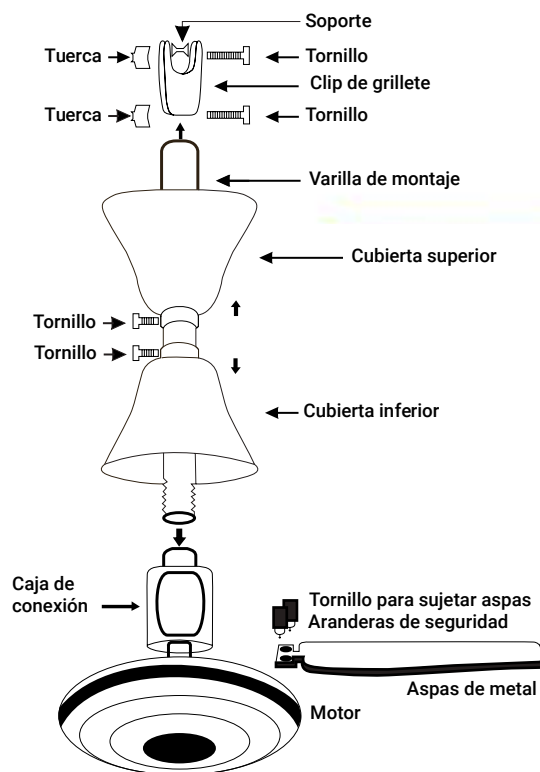

DESCRIPCIÓN DE LAS PARTES