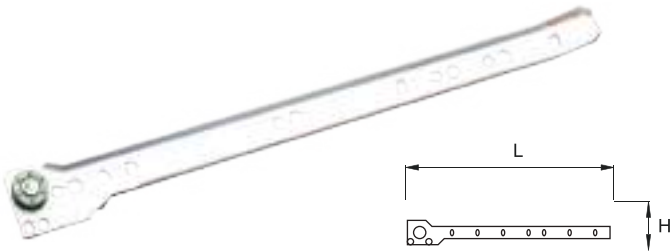

Corredera cierre automático MODELO 610 MMB

Mensulas MODELO 3011