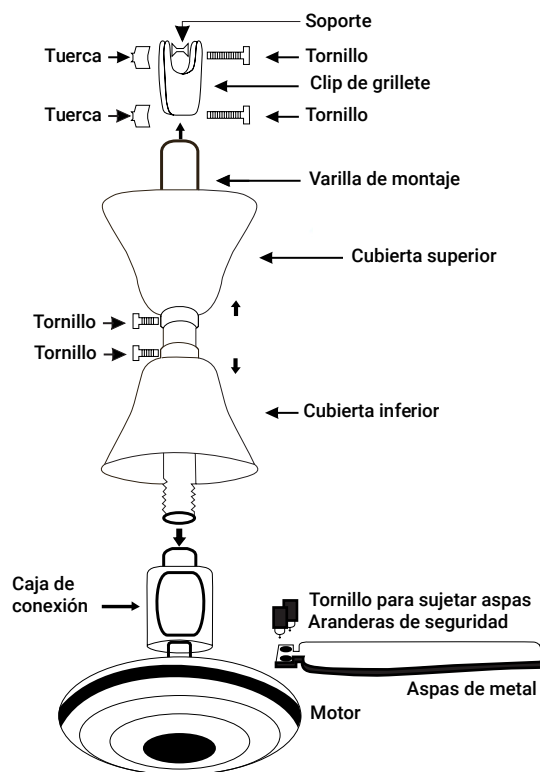

DESCRIPCIÓN DE LAS PARTES